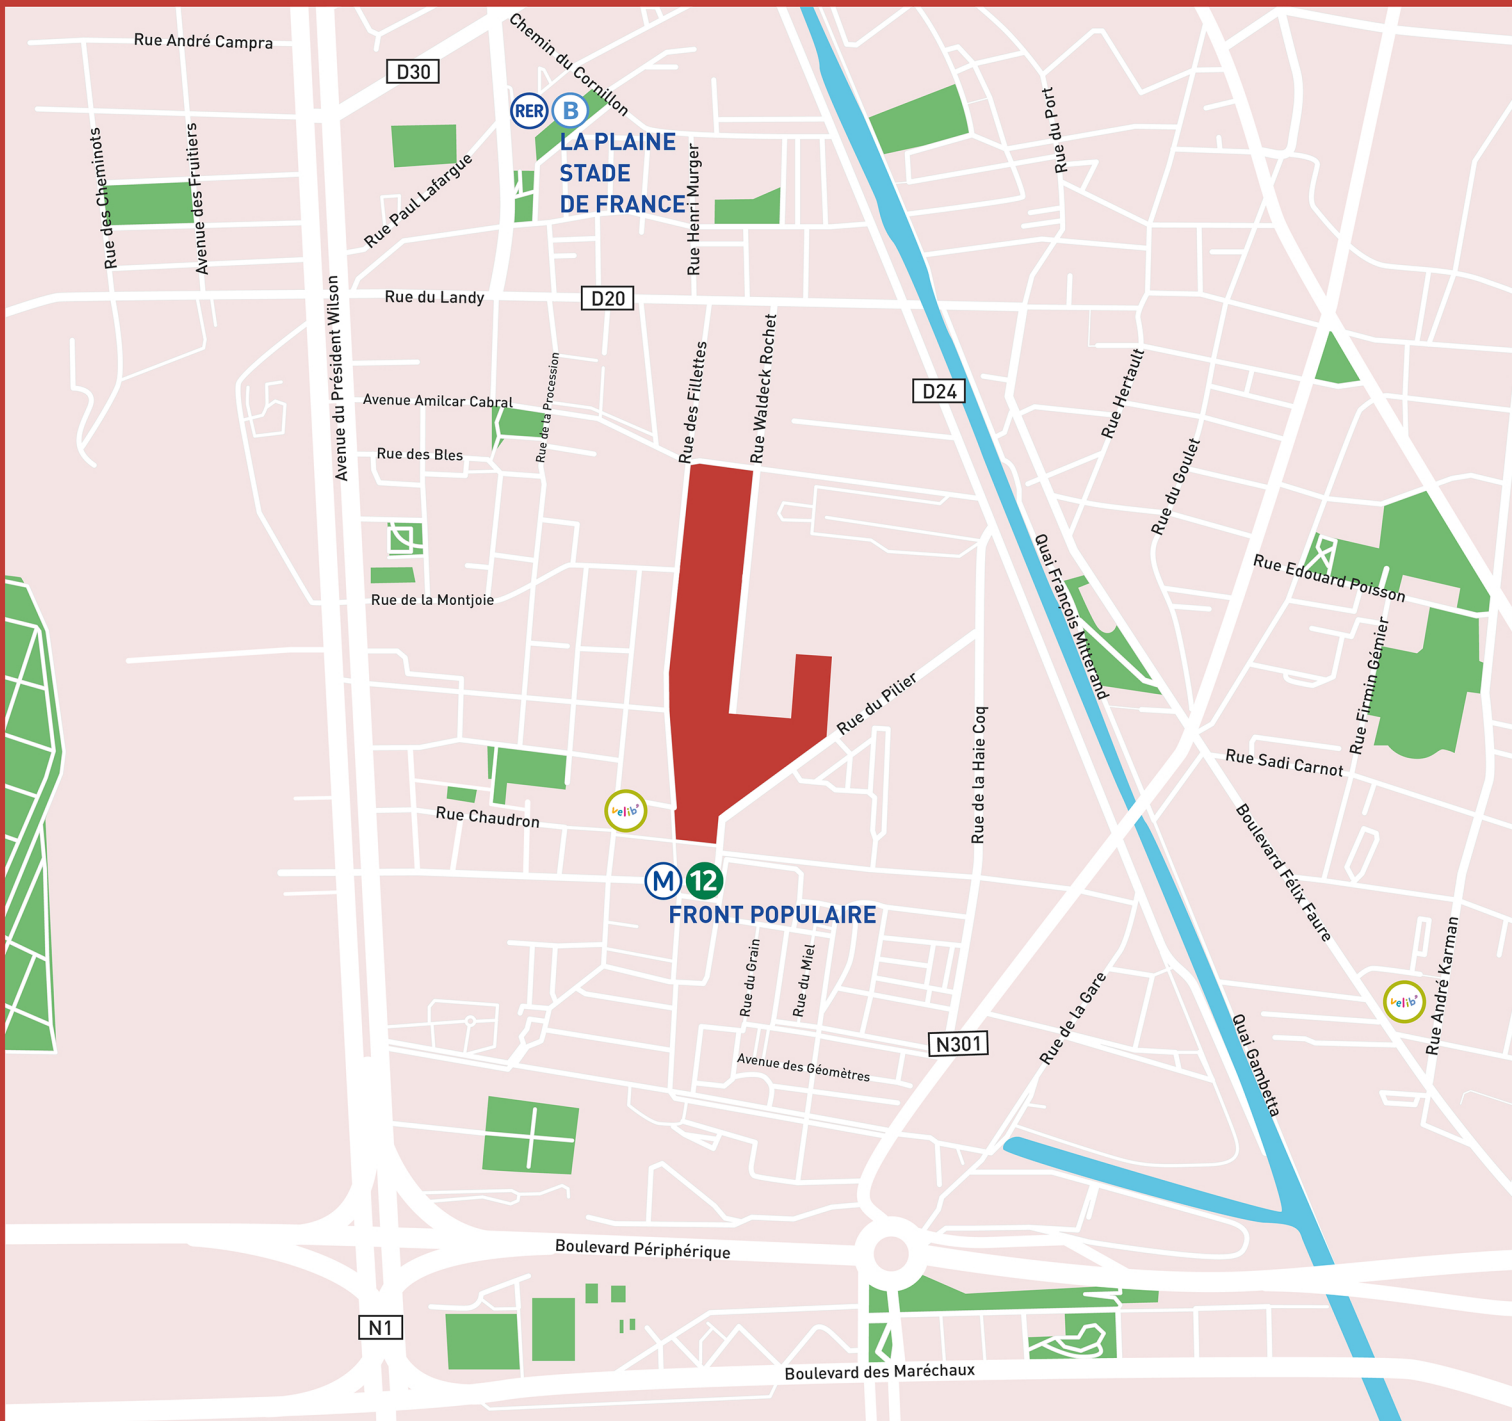

Station Vélib' : avenue George Sand (prochainement)

À PIED

- **0 minute** à pied de la station de métro Front Populaire
- **10 minutes** pour traverser le Cours des Humanités à pied
- **15 minutes** à pied du RER B — La Plaine - Stade de France

Rue André Campra

D30

Chemin du Cornillon

RER B

LA PLAINE
STADE
DE FRANCE

Rue Henri Murger

Rue Paul Lafargue

Rue du Landy

D20

Avenue Amilcar Cabral

Rue des Bles

Rue de la Procession

Rue des Fillettes

Rue Waldeck Rochet

D24

Rue du Port

Rue Hertault

Rue du Goulet

Avenue du Président Wilson

Rue de la Montjoie

Rue Edouard Poisson

Rue Firmin Gémier

Rue Chaudron

leji's